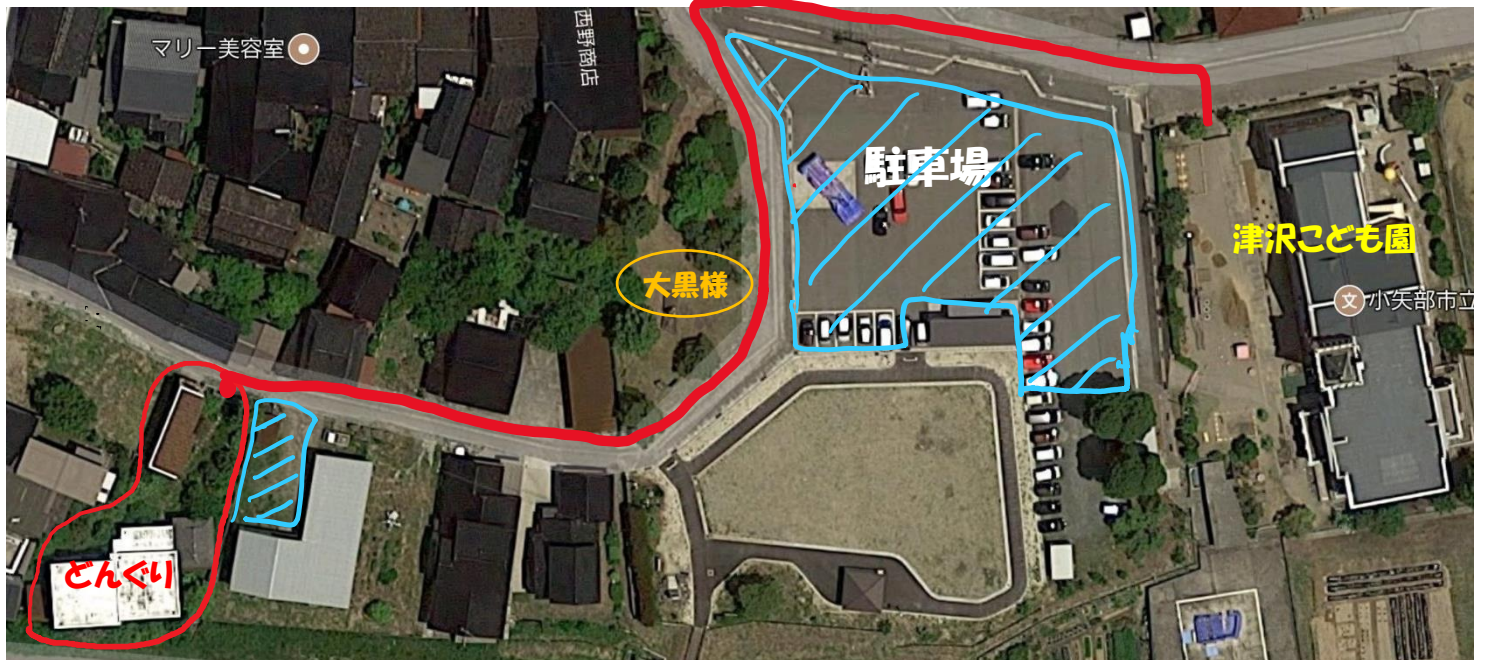

「津沢こども園」から「支援センターどんぐり」まで(徒歩3分)

大黒様に向かって左側の道を下っていくと3軒目が支援センターどんぐりです。

「支援センターどんぐり」の入り口

駐車場はセンターに向かって左側の敷地を使っていただくか、津沢こども園の駐車場をご利用ください。(地図の 青斜線の部分です)

(センターに向かって右側の空き地は 利用することができません)